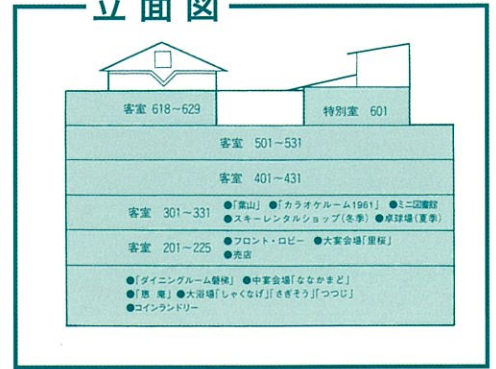

平面図

■施設のご案内

- ●客室数 80 室
- ●収容・一般団体 400 名様
- ●ダイニングルーム「磐梯」(310 畳 6 分割可)
- ●大宴会場「里桜」(150 畳 4 分割可)
- ●中宴会場「ななかまど」(90 畳 2 分割可)
- ●「恵庵」(16 畳 2 分割可)
- ●大浴場 (泉質・ナトリウム塩化物泉)
  「しゃくなげ」、「さぎそう」、「つつじ」
  (それぞれにサウナ完備)
- ●「葉山」
- ●ミニ図書館
- ●スキーレンタルショップ (冬季)
- ●卓球場 (夏季)
- ●「カラオケルーム 1961」
- ●売店

立面図

非常口