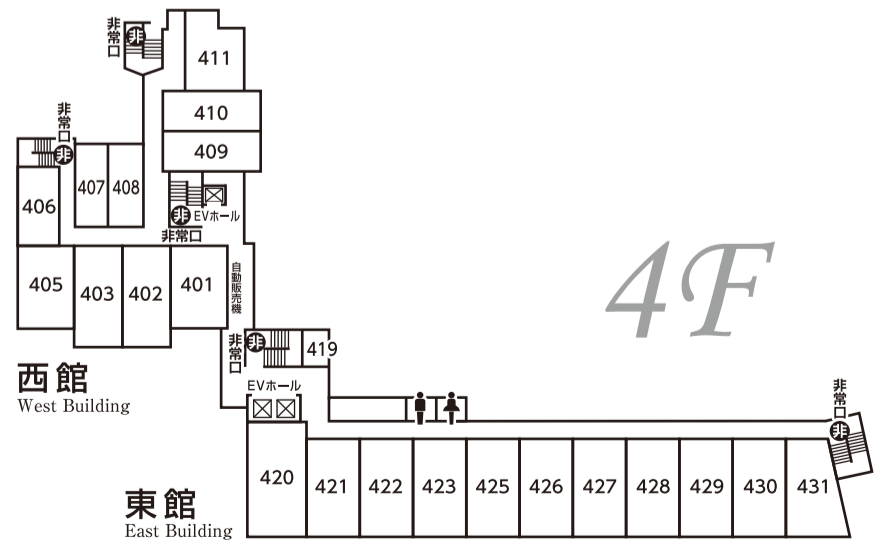

立面図

東館
East Building

西館
West Building

6F ▶	Guest room 618~629	Royal 601
5F ▶	Guest room 519~531	Guest room 501~511 自動販売機コーナー
4F ▶	Guest room 419~431	Guest room 401~411 自動販売機コーナー
3F ▶	Guest room 319~331	Guest room 301~308 スキーレンタルショップ (冬季)・卓球場 (夏季) スキー乾燥室・更衣室 (冬季) ゲームコーナー 「カラオケルーム 1961」 ミニ図書館 「葉山」 自動販売機コーナー
2F ▶	Guest room 220~225 「里 桜」	Guest room 201~208 フロント・ロビー 売店
1F ▶	「磐 梯」 「ななかまど」	「磐梯はやま温泉 大浴場」 「恵 庵」