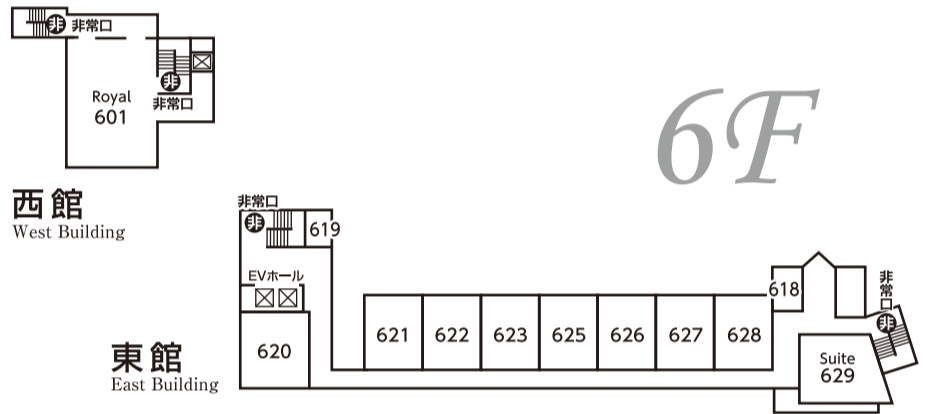

立面図

東館
East Building

西館
West Building

6F ▶	Guest room 618~629	Royal 601
5F ▶	Guest room 519~531	Guest room 501~511 自動販売機コーナー
4F ▶	Guest room 419~431	Guest room 401~411 自動販売機コーナー
3F ▶	Guest room 319~331	Guest room 301~308 スキーレンタルショップ (冬季)・卓球場 (夏季) スキー乾燥室・更衣室 (冬季) ゲームコーナー 「カラオケルーム 1961」 ミニ図書館 「葉山」 自動販売機コーナー
2F ▶	Guest room 220~225 「里 桜」	Guest room 201~208 フロント・ロビー 売店
1F ▶	「磐 梯」 「ななかまど」	「磐梯はやま温泉 大浴場」 「恵 庵」