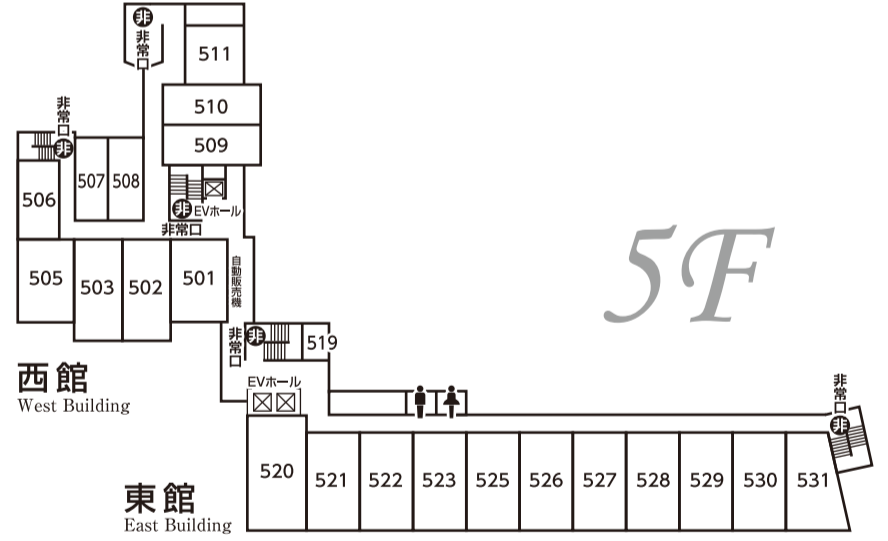

立面図

東館
East Building

西館
West Building

6F ▶	Guest room 618~629	Royal 601
5F ▶	Guest room 519~531	Guest room 501~511 自動販売機コーナー
4F ▶	Guest room 419~431	Guest room 401~411 自動販売機コーナー
3F ▶	Guest room 319~331	Guest room 301~308 スキーレンタルショップ (冬季)・卓球場 (夏季) スキー乾燥室・更衣室 (冬季) ゲームコーナー 「カラオケルーム 1961」 ミニ図書館 「葉山」 自動販売機コーナー
2F ▶	Guest room 220~225 「里 桜」	Guest room 201~208 フロント・ロビー 売店
1F ▶	「磐 梯」 「ななかまど」	「磐梯はやま温泉 大浴場」 「恵 庵」