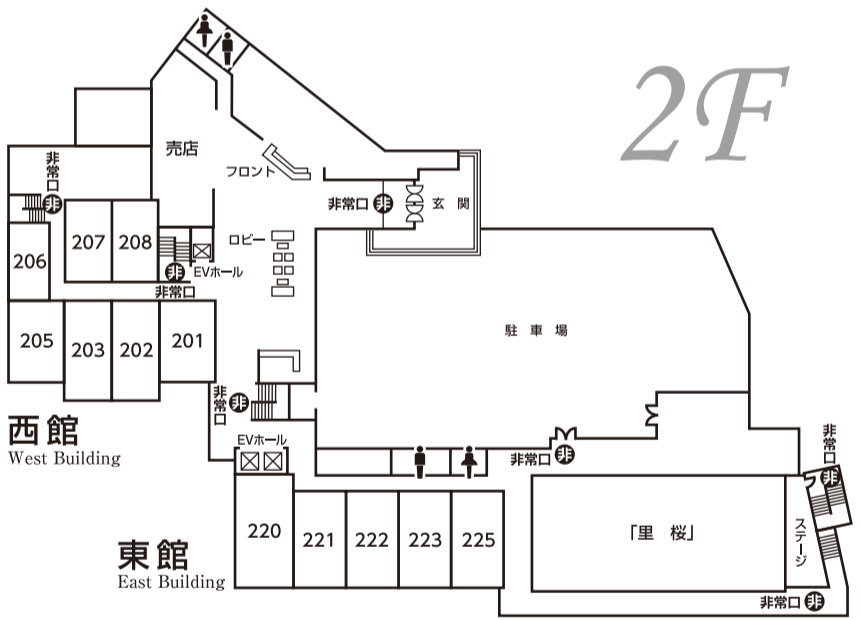

立面図

東館
East Building

西館
West Building

6F ▶	Guest room 618~629	Royal 601
5F ▶	Guest room 519~531	Guest room 501~511 自動販売機コーナー
4F ▶	Guest room 419~431	Guest room 401~411 自動販売機コーナー
3F ▶	Guest room 319~331	Guest room 301~308 スキーレンタルショップ (冬季)・卓球場 (夏季) スキー乾燥室・更衣室 (冬季) ゲームコーナー 「カラオケルーム 1961」 ミニ図書館 「葉山」 自動販売機コーナー
2F ▶	Guest room 220~225 「里 桜」	Guest room 201~208 フロント・ロビー 売店
1F ▶	「磐 梯」 「ななかまど」	「磐梯はやま温泉 大浴場」 「恵 庵」