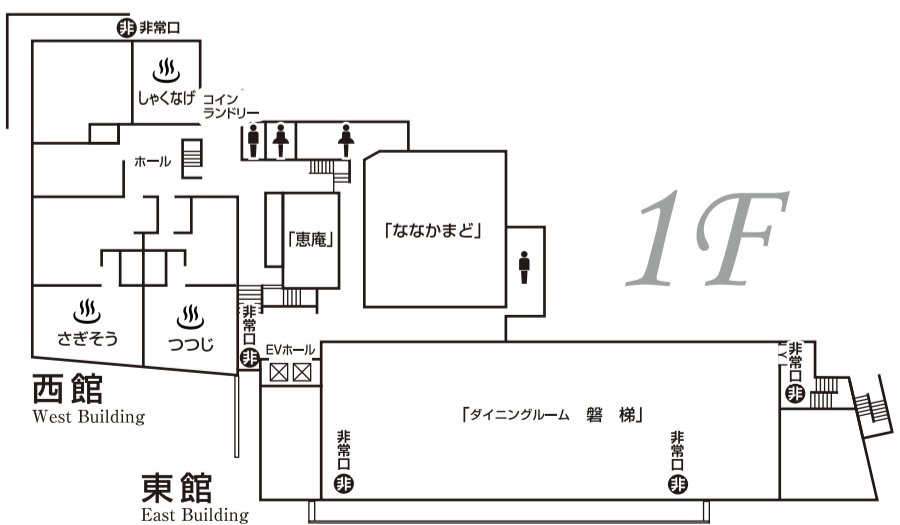

立面図

東館
East Building

西館
West Building

6F ▶	Guest room 618~629	Royal 601
5F ▶	Guest room 519~531	Guest room 501~511 自動販売機コーナー
4F ▶	Guest room 419~431	Guest room 401~411 自動販売機コーナー
3F ▶	Guest room 319~331	Guest room 301~308 スキーレンタルショップ (冬季)・卓球場 (夏季) スキー乾燥室・更衣室 (冬季) ゲームコーナー 「カラオケルーム 1961」 ミニ図書館 「葉山」 自動販売機コーナー
2F ▶	Guest room 220~225 「里 桜」	Guest room 201~208 フロント・ロビー 売店
1F ▶	「磐 梯」 「ななかまど」	「磐梯はやま温泉 大浴場」 「恵 庵」